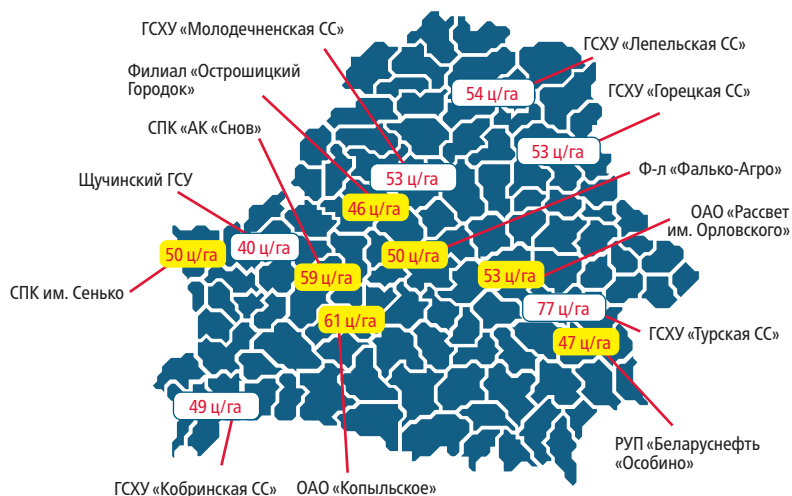

РЕКОМЕНДАЦИИ ПО ВОЗДЕЛЫВАНИЮ

Области для возделывания – зарегистрирован по всем областям Республики.

Отношение к почве – пригоден для посева на всех типах почв.

Использование регуляторов роста. Осенью – для защиты от болезней и морфорегуляции рекомендуется применение при ранних и оптимальных сроках сева.

Рекомендуется росторегулятор с фунгицидным действием Тилмор®.

РЕКОМЕНДУЕМАЯ НОРМА ВЫСЕВА

- Ранние сроки посева – 400-450 тыс./га
- Оптимальные сроки – 450-500 тыс./га
- Поздние сроки – 500-550 тыс./га

КАЛЕНДАРНЫЙ СРОК ПОСЕВА

- Ранний – 10-15 августа
- Оптимальный – 15-25 августа
- Поздний – после 25 августа

Для защиты от болезней и вредителей семена обработаны МОДЕСТО ПЛЮС

ООО «Байер ВР», г. Минск, пр-т Дзержинского 57-54, +375 (44) 566-98-80
Гибриды Декалб приобретайте только у официальных дистрибьюторов Байер

ООО «Престиж-Агро»

г. Минск, ул. Кирова, д. 8-42

Тел.: +375 (17) 302-61-11, +375 (29) 620-56-20